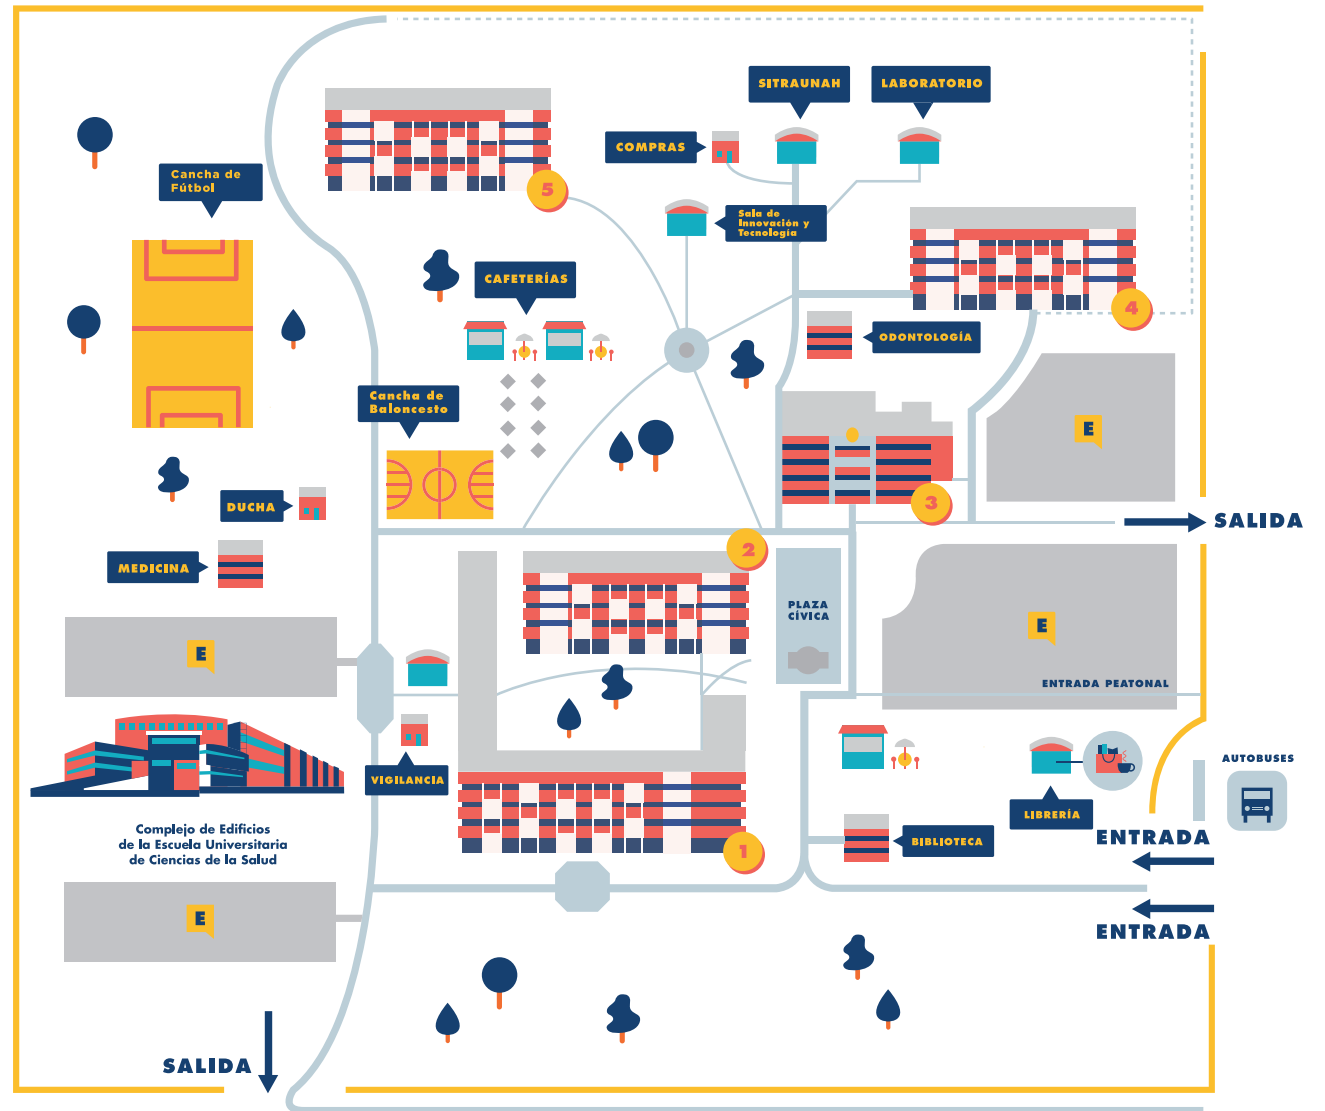

MAPA UNAH-VS

SIMBOLOGÍA

-  Edificios/Aulas y Facultades
-  Estacionamientos
-  Edificios singulares e infraestructura deportiva

UNAH-VS

UNIVERSIDAD NACIONAL
AUTÓNOMA DE HONDURAS
EN EL VALLE DE SULA

MAPA CIUDAD UNIVERSITARIA

SIMBOLOGÍA

-  Edificios/Aulas y Facultades
-  Estacionamientos
-  Edificios singulares e infraestructura deportiva
-  Rampas
-  Muro perimetral
-  Calle de tierra

Misquito 🇸🇻

Universidad Nacional va daukisa isi kabin upla sut lahma

Garífuna 🇸🇻

Talahuña UNAH buidula falasu le houn sungubey

English 🇸🇻

Campus Map

UNAH
UNIVERSIDAD NACIONAL
AUTÓNOMA DE HONDURAS